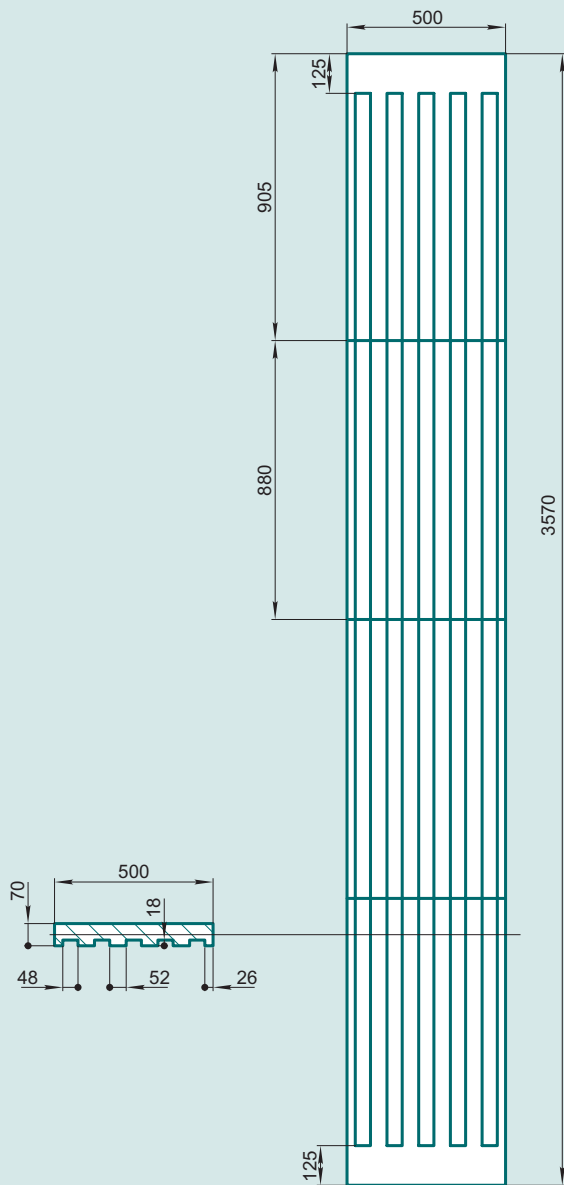

P50K

PT50KT-1	2
PT50KT-2	2

+7(495)798-73-27 8(926)926-85-55

ООО "ДекорБетон"

www.omegatrade.ru

Московская область, г.Долгопрудный, ул.Жуковского д.2 (ДоКСИ).

Моб.8(903)798-73-27

E-mail:fasdekor@bk.ru