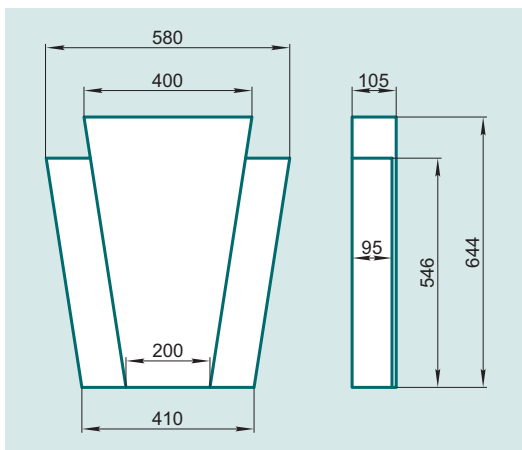

FZ46V

+7(495)798-73-27 8(926)926-85-55

ООО "ДекорБетон"

www.omegatrade.ru

Московская область, г.Долгопрудный, ул.Жуковского д.2 (ДоКСИ).

Моб.8(903)798-73-27

E-mail:fasdekor@bk.ru