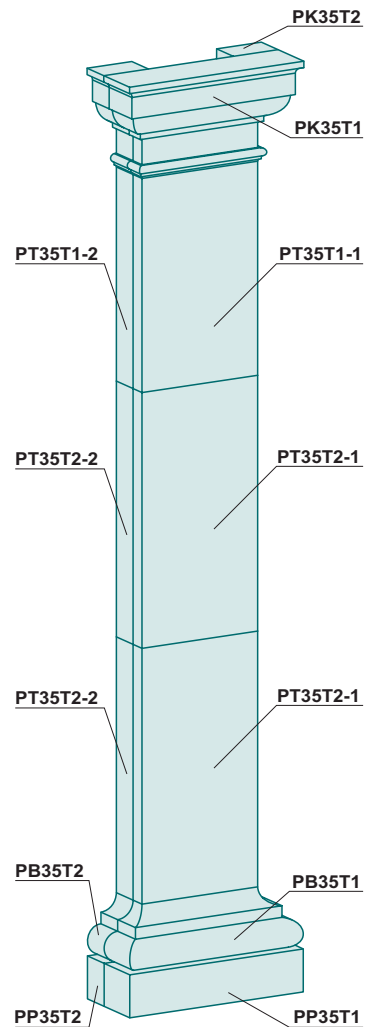

PK35T1	1
PK35T2	2
PT35T1-1	1
PT35T1-2	2
PT35T2-1	2
PT35T2-1	4
PB35T1	1
PB35T2	2
PP35T1	1
PP35T2	2

+7(495)798-73-27 8(926)926-85-55

ООО "ДекорБетон"

www.omegatrade.ru

Московская область, г.Долгопрудный, ул.Жуковского д.2 (ДоКСИ).

Моб.8(903)798-73-27

E-mail:fasdekor@bk.ru