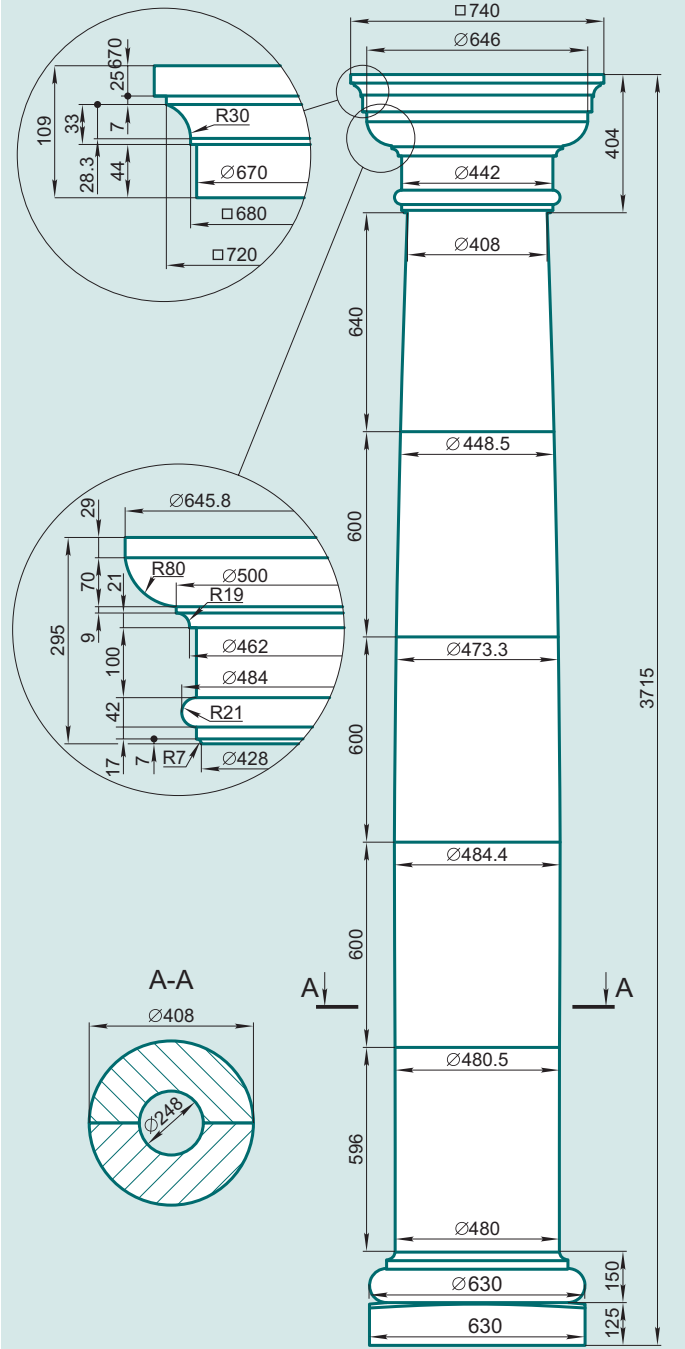

K48T

KA48T	2
KK48T	2
KT48T-1	2
KT48T-2	2
KT48T-3	2
KT48T-4	2
KT48T-5	2
KB48T	2
KP48T	2

+7(495)798-73-27 8(926)926-85-55

ООО "ДекорБетон"

www.omegatrade.ru

Московская область, г.Долгопрудный, ул.Жуковского д.2 (ДоКСИ).

Моб.8(903)798-73-27

E-mail:fasdekor@bk.ru