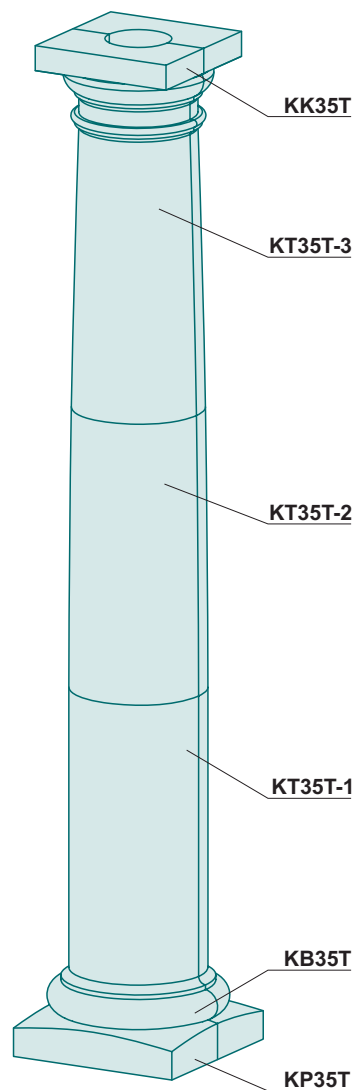

K35T

KK35T	2
KT35T-3	2
KT35T-2	2
KT35T-1	2
KB35T	2
KP35T	2

+7(495)798-73-27 8(926)926-85-55

ООО "ДекорБетон"

www.omegatrade.ru

Московская область, г.Долгопрудный, ул.Жуковского д.2 (ДоКСИ).

Моб.8(903)798-73-27

E-mail:fasdekor@bk.ru