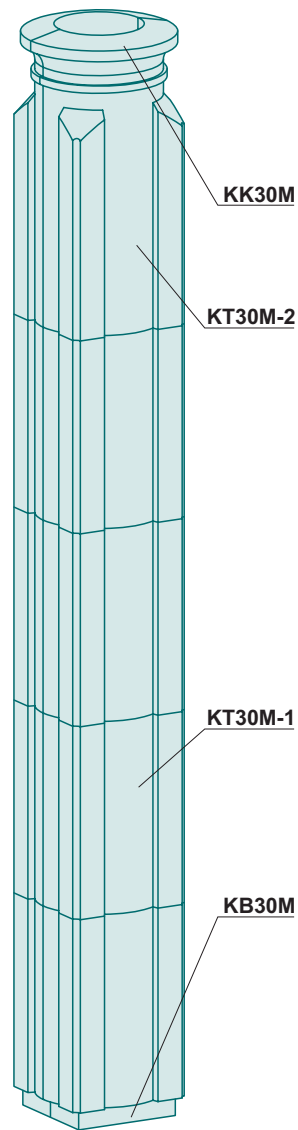

K30M

KK30M	2
KT30M-2	2
KT30M-1	8
KB30M	2

+7(495)798-73-27 8(926)926-85-55

ООО "ДекорБетон"

www.omegatrade.ru

Московская область, г.Долгопрудный, ул. Жуковского д.2 (ДоКСИ).

Моб.8(903)798-73-27

E-mail:fasdekor@bk.ru