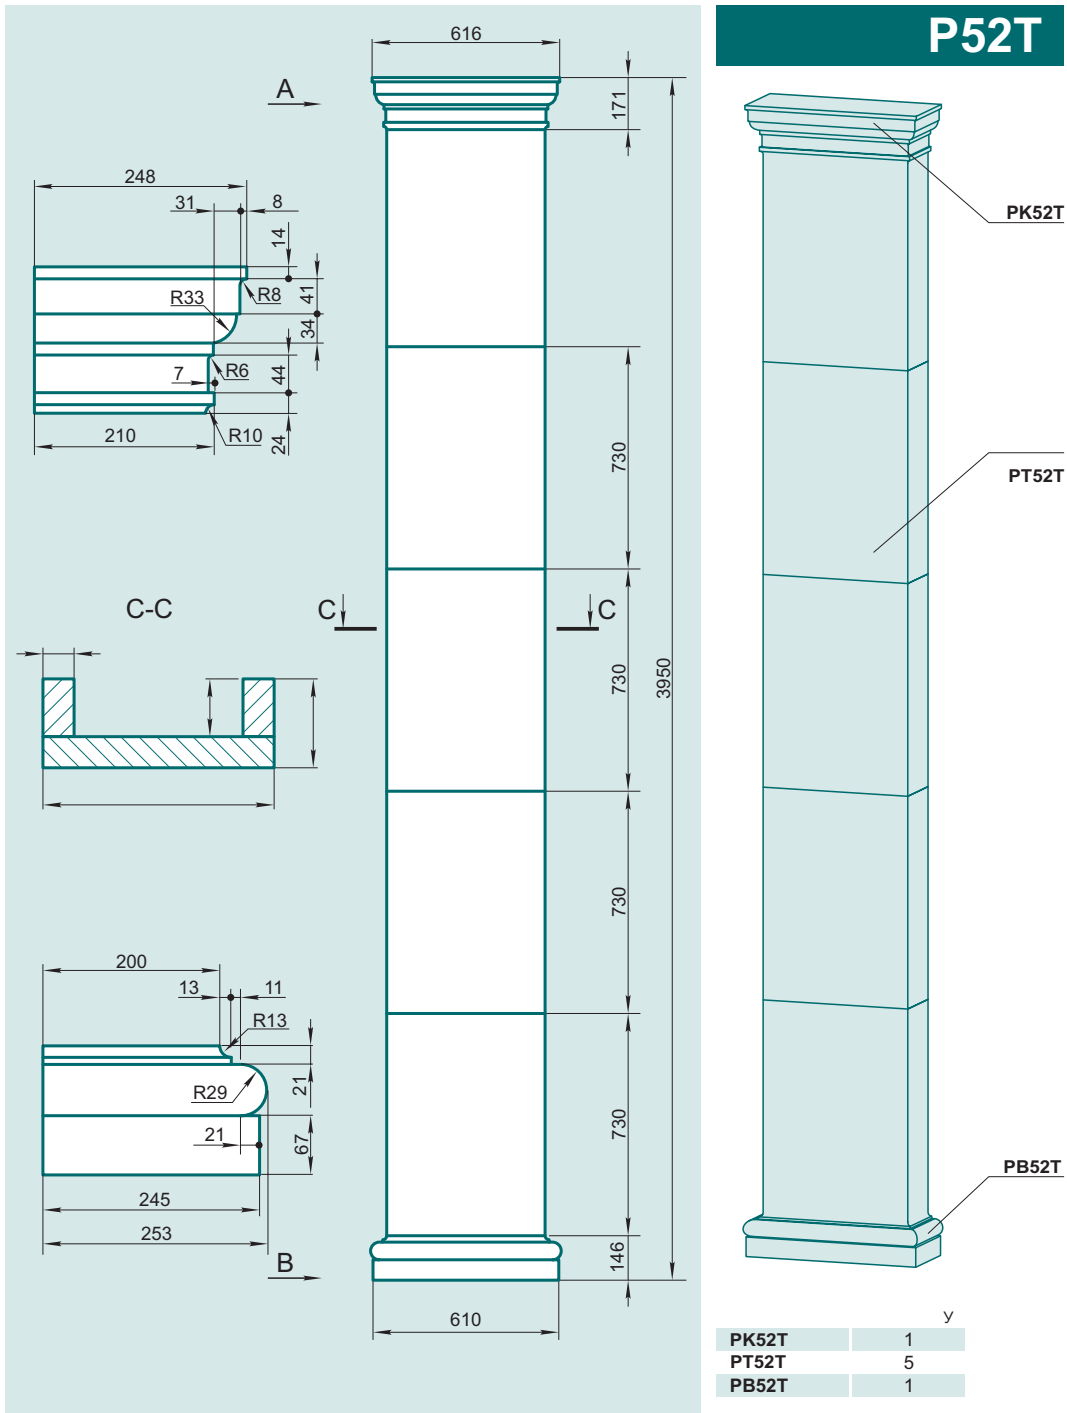

P52T

+7(495)798-73-27 8(926)926-85-55

ООО "ДекорБетон"

www.omegatrade.ru

Московская область, г.Долгопрудный, ул.Жуковского д.2 (ДоКСИ).

Моб.8(903)798-73-27

E-mail:fasdekor@bk.ru