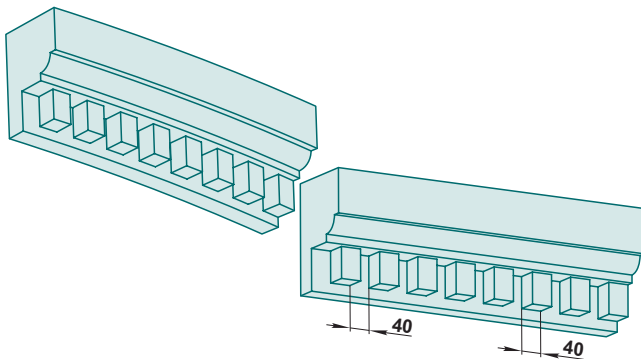

FK21BS

FK21L

+7(495)798-73-27 8(926)926-85-55

ООО "ДекорБетон"

www.omegatrade.ru

Московская область, г.Долгопрудный, ул.Жуковского д.2 (ДоКСИ).

Моб.8(903)798-73-27

E-mail:fasdekor@bk.ru