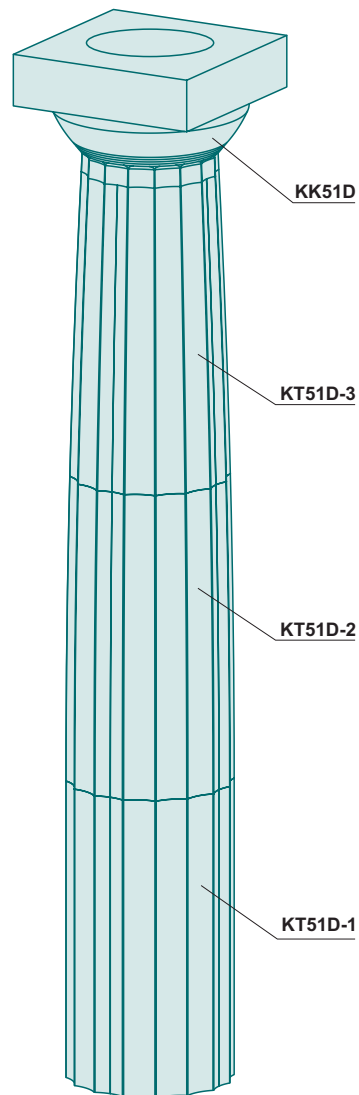

K51D

KT51D-1	4
KT51D-2	4
KT51D-3	4
KK51D	1

+7(495)798-73-27 8(926)926-85-55

ООО "ДекорБетон"

www.omegatrade.ru

Московская область, г.Долгопрудный, ул.Жуковского д.2 (ДоКСИ).

Моб.8(903)798-73-27

E-mail:fasdekor@bk.ru