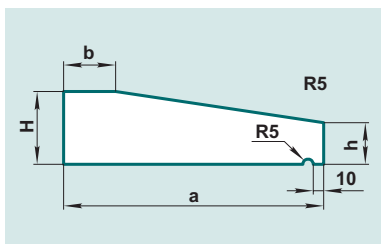

OP36E

	a	H	h	b
OP27C	250	70	40	50
OP51C	520	67	52	110

	a	H	h	R	b
OP27C	270	80	40	11	26
OP29C	285	114	52	5	10
OP40C	407	145	50	11	26
OP50C	500	145	50	11	26

+7(495)798-73-27 8(926)926-85-55

ООО "ДекорБетон"

www.omegatrade.ru

Московская область, г.Долгопрудный, ул.Жуковского д.2 (ДоКСИ).

Моб.8(903)798-73-27

E-mail:fasdekor@bk.ru