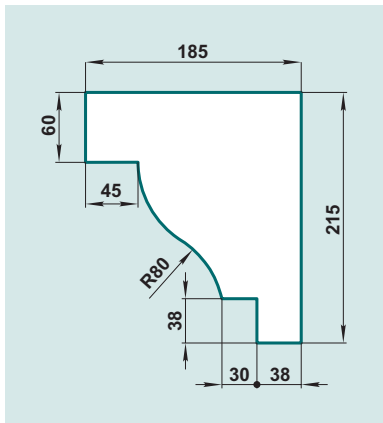

FK22BG

FK22K

FK22KP

FK24M

+7(495)798-73-27 8(926)926-85-55

ООО "ДекорБетон"

www.omegatrade.ru

Московская область, г.Долгопрудный, ул.Жуковского д.2 (ДоКСИ).

Моб.8(903)798-73-27

E-mail:fasdekor@bk.ru