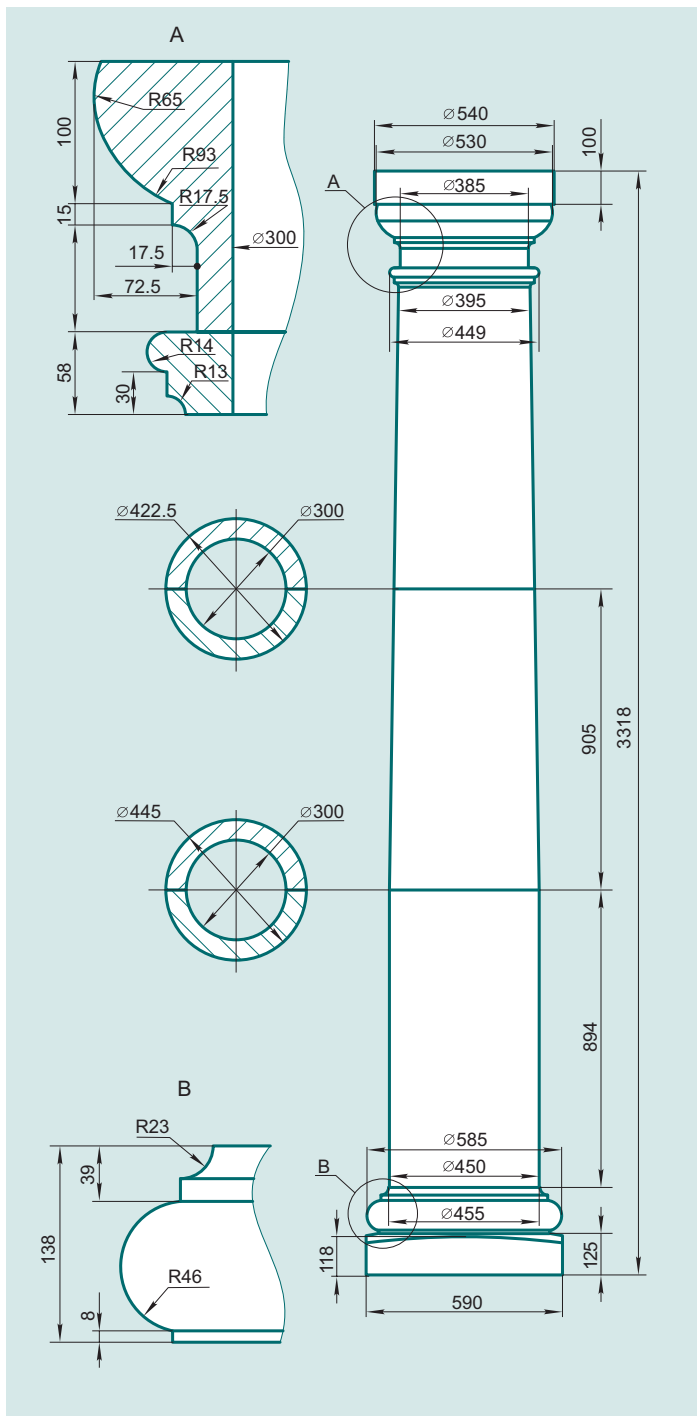

K45T

KK45T	1
KK45T+	1
KB45T	1
KT45T-1	2
KT45T-2	2
KT45T-3	2
KP59T	1
KA54T	1

+7(495)798-73-27 8(926)926-85-55

ООО "ДекорБетон"

www.omegatrade.ru

Московская область, г.Долгопрудный, ул.Жуковского д.2 (ДоКСИ).

Моб.8(903)798-73-27

E-mail:fasdekor@bk.ru