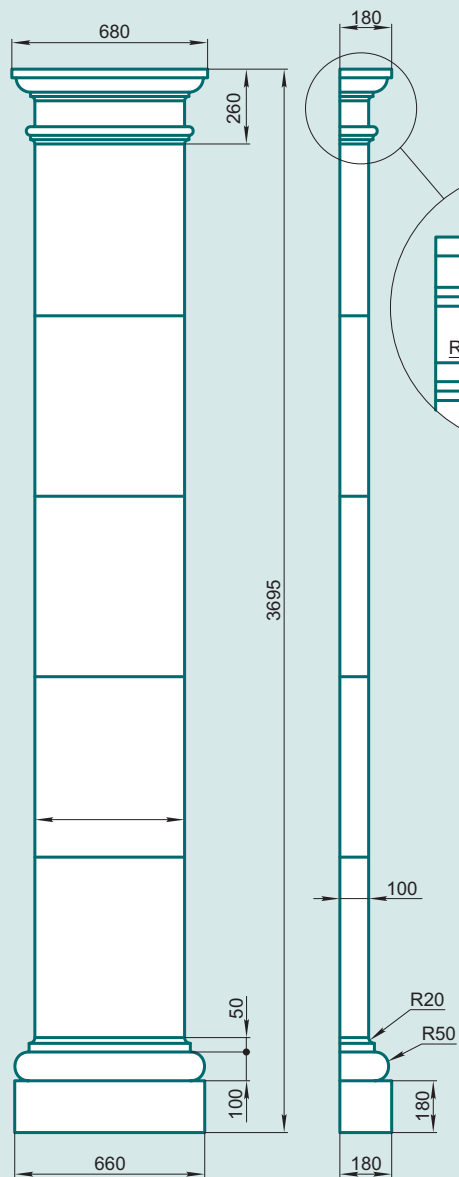

P44T

	УОЛ	ВТЪУ
PK44T	1	
PT44T	5	
PB44T	1	
PP44T	1	

+7(495)798-73-27 8(926)926-85-55

ООО "ДекорБетон"

www.omegatrade.ru

Московская область, г.Долгопрудный, ул.Жуковского д.2 (ДоКСИ).

Моб.8(903)798-73-27

E-mail:fasdekor@bk.ru