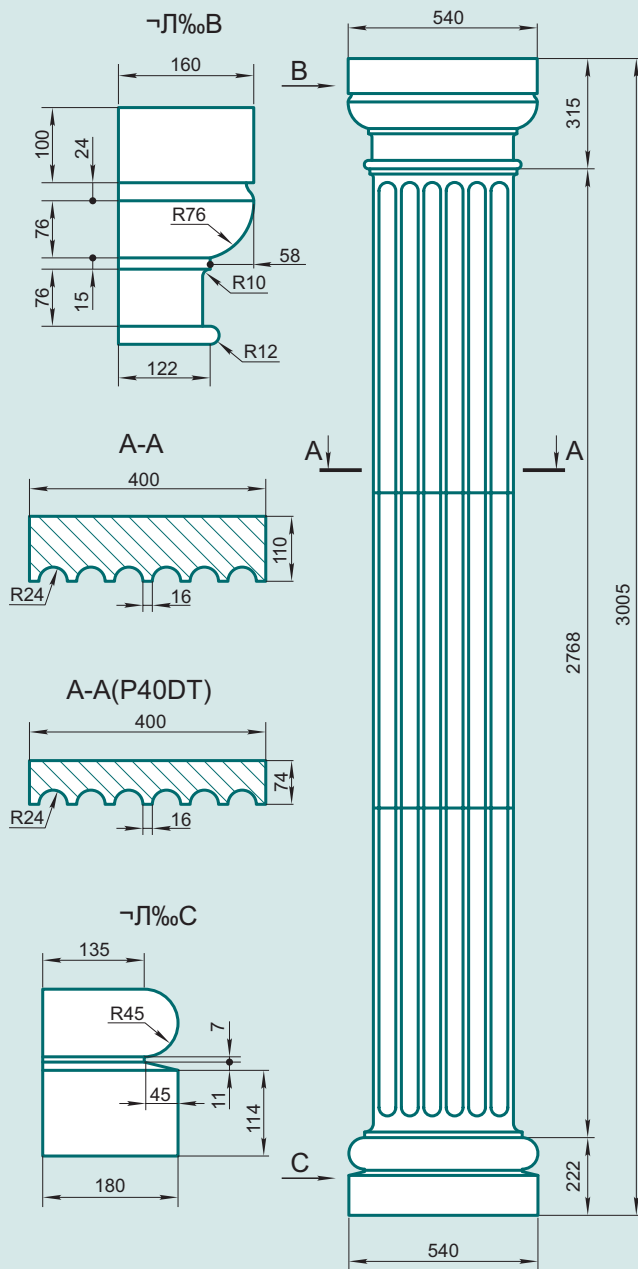

P40D,P40DT

PB40D	1
PT40D	1
PK40D	1

+7(495)798-73-27 8(926)926-85-55

ООО "ДекорБетон"

www.omegatrade.ru

Московская область, г.Долгопрудный, ул.Жуковского д.2 (ДоКСИ).

Моб.8(903)798-73-27

E-mail:fasdekor@bk.ru