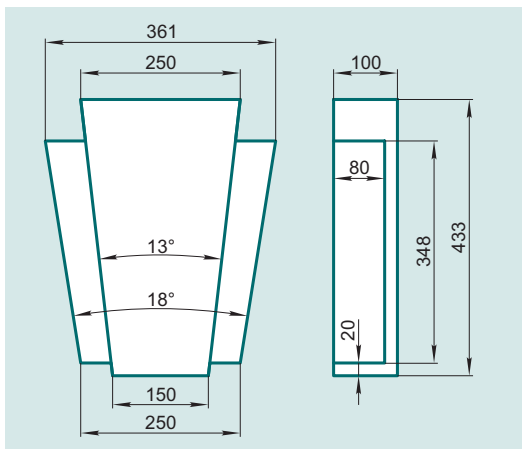

+7(495)798-73-27 8(926)926-85-55

ООО "ДекорБетон"

www.omegatrade.ru

Московская область, г.Долгопрудный, ул.Жуковского д.2 (ДоКСИ).

Моб.8(903)798-73-27

E-mail:fasdekor@bk.ru