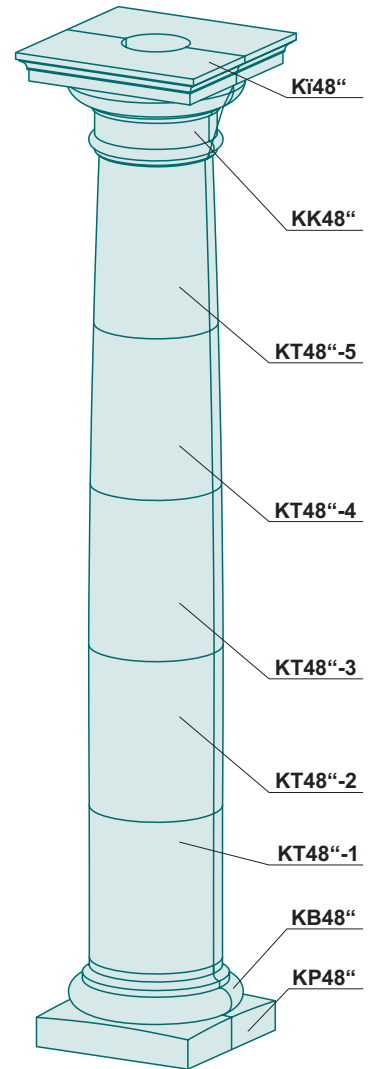

K48T

KA48T	2
KK48T	2
KT48T-1	2
KT48T-2	2
KT48T-3	2
KT48T-4	2
KT48T-5	2
KB48T	2
KP48T	2

+7(495)798-73-27 8(926)926-85-55

ООО "ДекорБетон"

www.omegatrade.ru

Московская область, г.Долгопрудный, ул.Жуковского д.2 (ДоКСИ).

Моб.8(903)798-73-27

E-mail:fasdekor@bk.ru