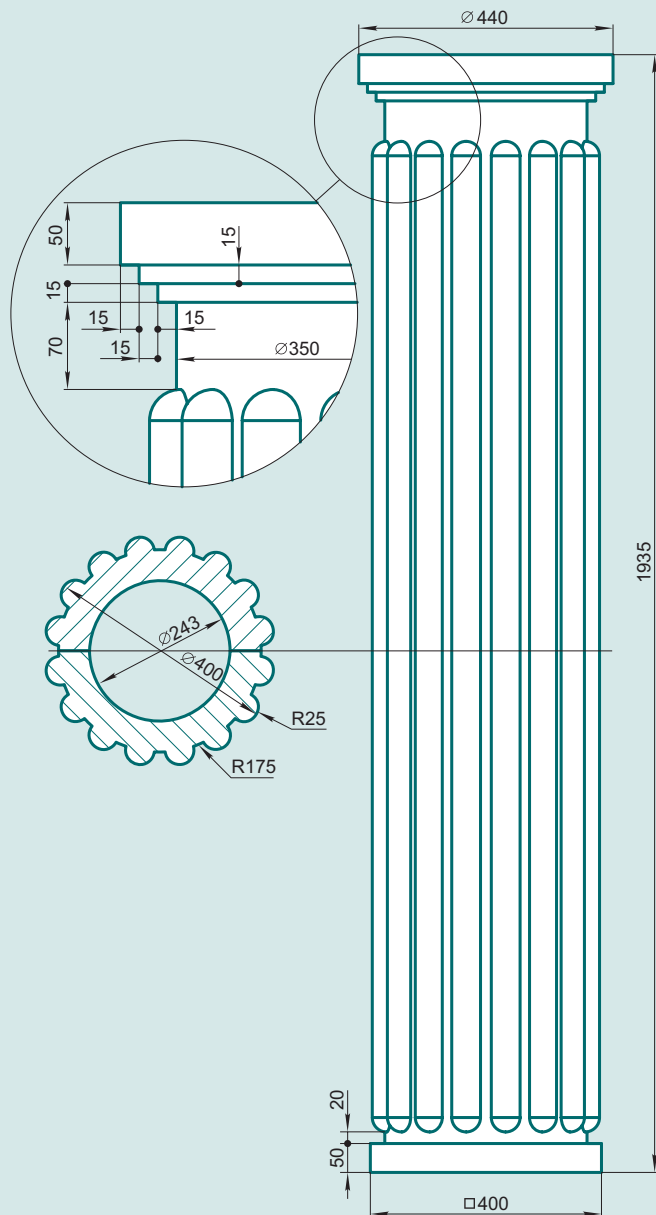

K40M

KK40M	2
KT40M	2
KB40M	2

+7(495)798-73-27 8(926)926-85-55

ООО "ДекорБетон"

www.omegatrade.ru

Московская область, г.Долгопрудный, ул.Жуковского д.2 (ДоКСИ).

Моб.8(903)798-73-27

E-mail:fasdekor@bk.ru