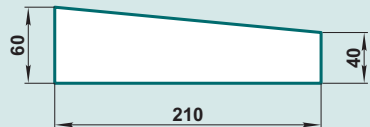

OP21G

+7(495)798-73-27 8(926)926-85-55

ООО "ДекорБетон"

www.omegatrade.ru

Московская область, г.Долгопрудный, ул.Жуковского д.2 (ДоКСИ).

Моб.8(903)798-73-27

E-mail:fasdekor@bk.ru