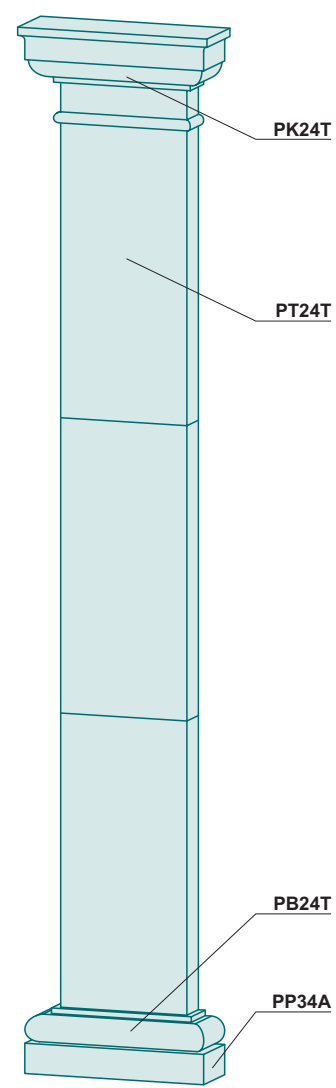

P24T

PB24T	1
PT24T	1
PK24T	1
PP34A	1

+7(495)798-73-27 8(926)926-85-55

ООО "ДекорБетон"

www.omegatrade.ru

Московская область, г.Долгопрудный, ул.Жуковского д.2 (ДоКСИ).

Моб.8(903)798-73-27

E-mail:fasdekor@bk.ru