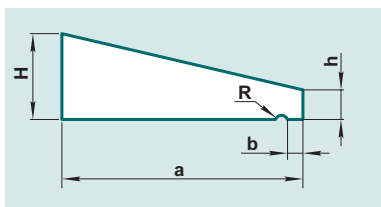

a	H	h	b
OP27C	250	70	40	50
OP51C	520	67	52	110