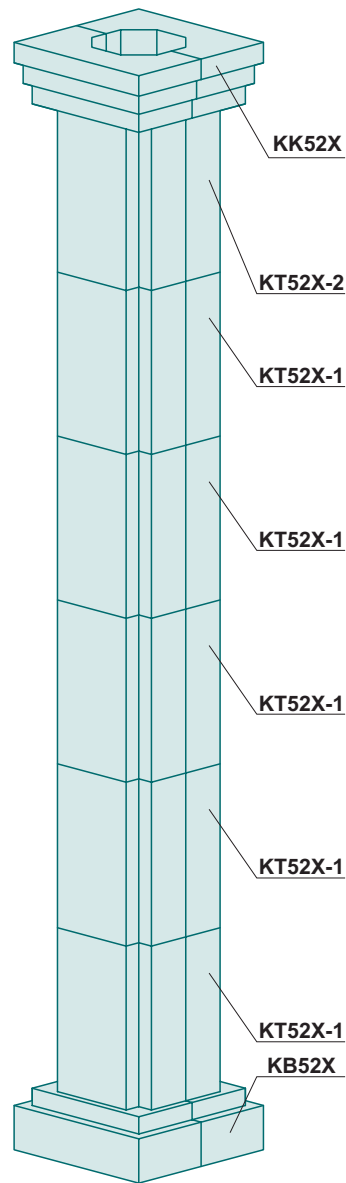

K52X

KK52X	2
KT52X-2	2
KT52X-1	10
KB52X	2

+7(495)798-73-27 8(926)926-85-55

ООО "ДекорБетон"

www.omegatrade.ru

Московская область, г.Долгопрудный, ул.Жуковского д.2 (ДоКСИ).

Моб.8(903)798-73-27

E-mail:fasdekor@bk.ru