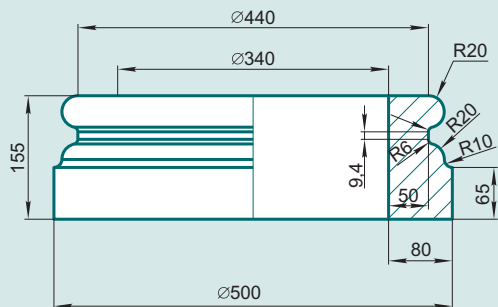

KB44T

KK32T