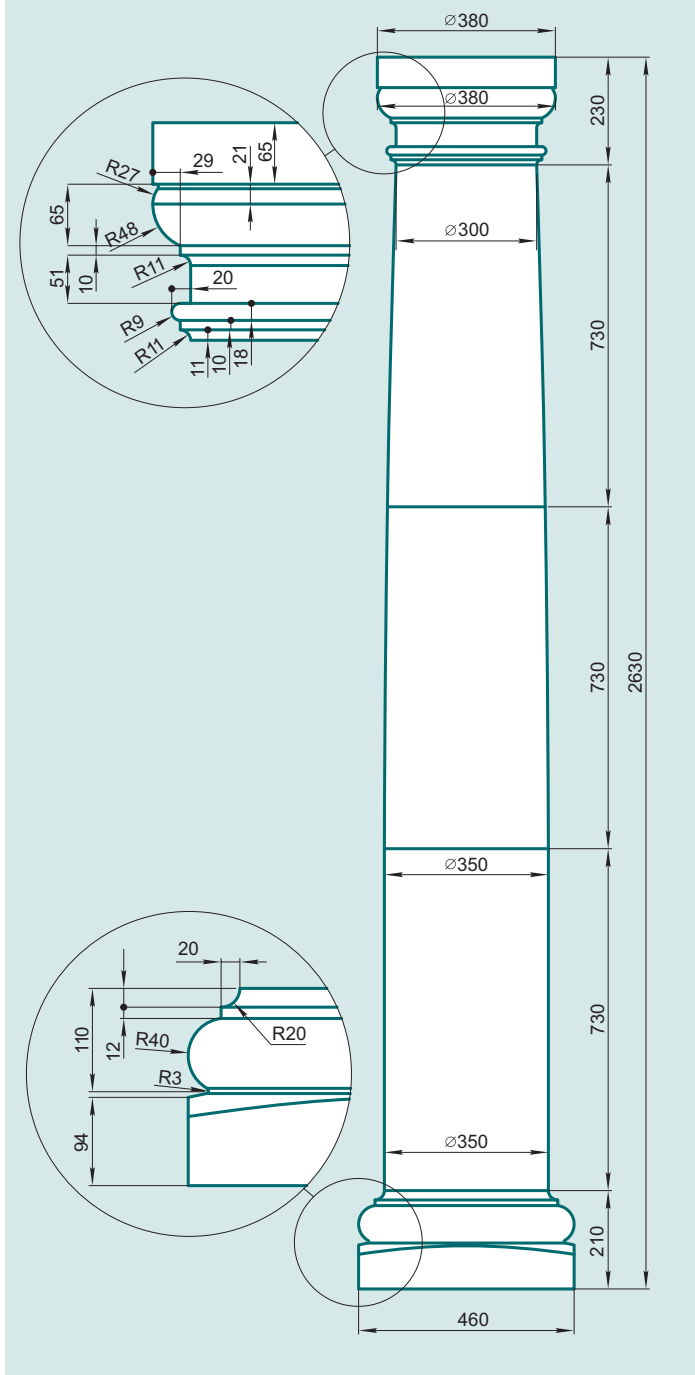

K35T

KK35T	2
KT35T-3	2
KT35T-2	2
KT35T-1	2
KB35T	2
KP35T	2

+7(495)798-73-27 8(926)926-85-55

ООО "ДекорБетон"

www.omegatrade.ru

Московская область, г.Долгопрудный, ул.Жуковского д.2 (ДоКСИ).

Моб.8(903)798-73-27

E-mail:fasdekor@bk.ru