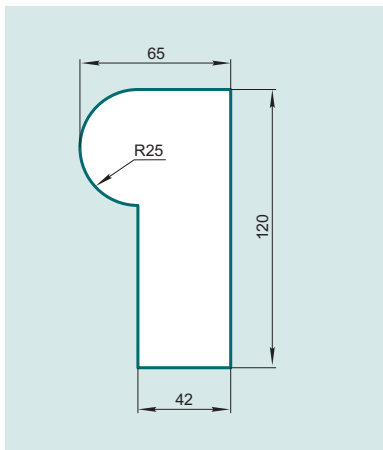

ON14E

+7(495)798-73-27 8(926)926-85-55

ООО "ДекорБетон"

www.omegatrade.ru

Московская область, г.Долгопрудный, ул.Жуковского д.2 (ДоКСИ).

Моб.8(903)798-73-27

E-mail:fasdekor@bk.ru