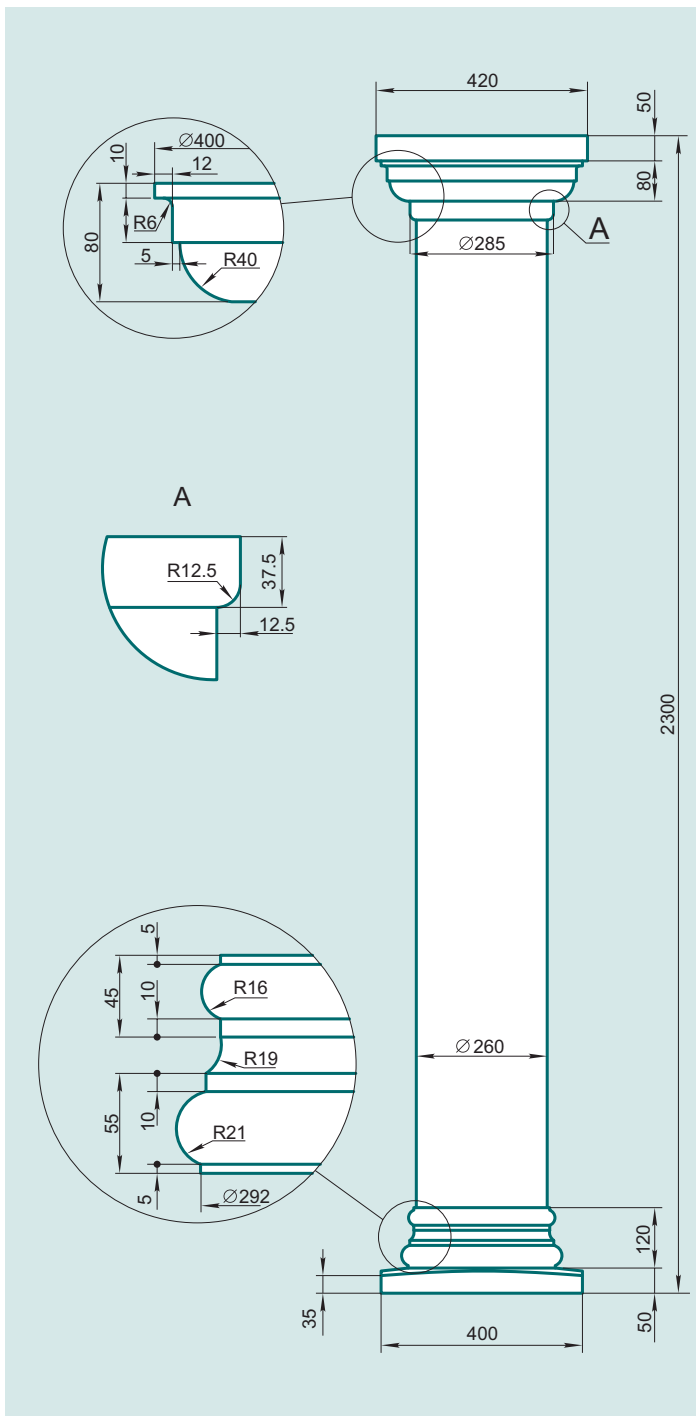

K26T

KB26T	1
KK26T	1
KT26T	1
KP40A	1
KA42A	1

+7(495)798-73-27 8(926)926-85-55

ООО "ДекорБетон"

www.omegatrade.ru

Московская область, г.Долгопрудный, ул.Жуковского д.2 (ДоКСИ).

Моб.8(903)798-73-27

E-mail:fasdekor@bk.ru