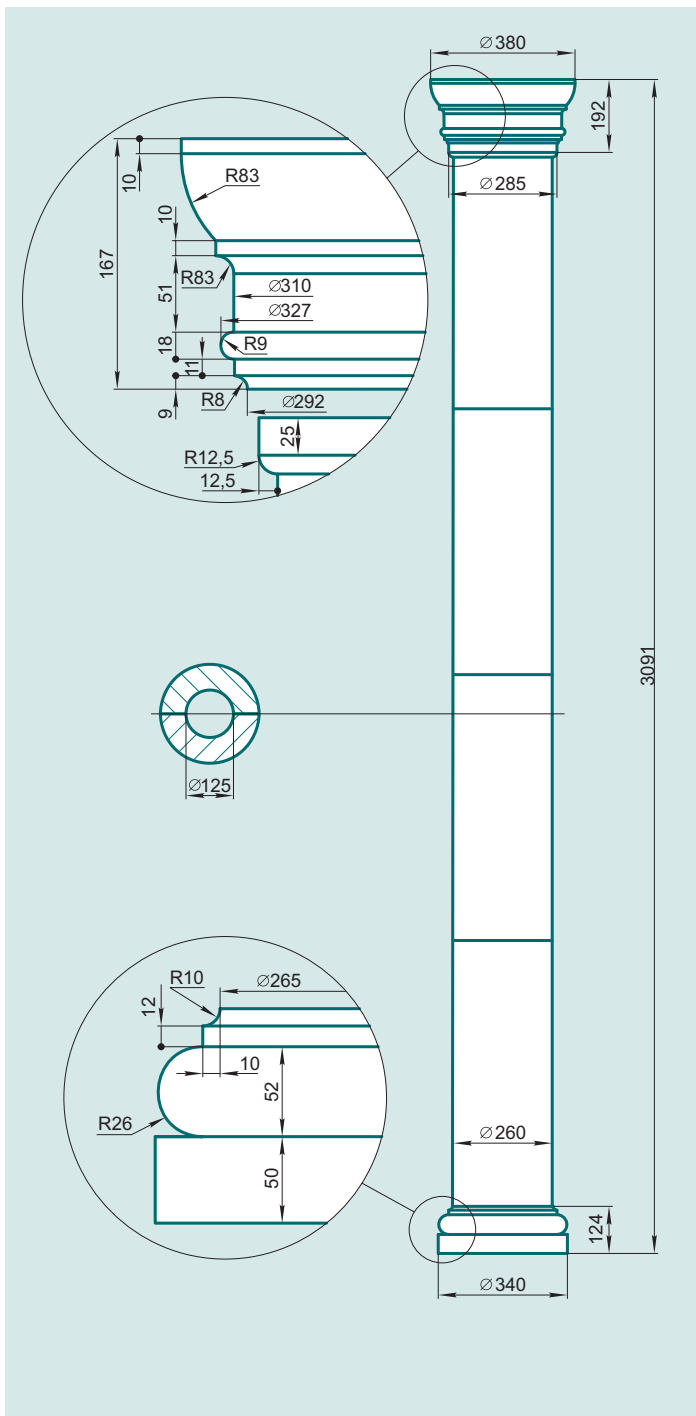

K26TL

KK26TL	2
KT26TL-2	6
KT26TL-1	2
KB26TL	2

+7(495)798-73-27 8(926)926-85-55

ООО "ДекорБетон"

www.omegatrade.ru

Московская область, г.Долгопрудный, ул.Жуковского д.2 (ДоКСИ).

Моб.8(903)798-73-27

E-mail:fasdekor@bk.ru