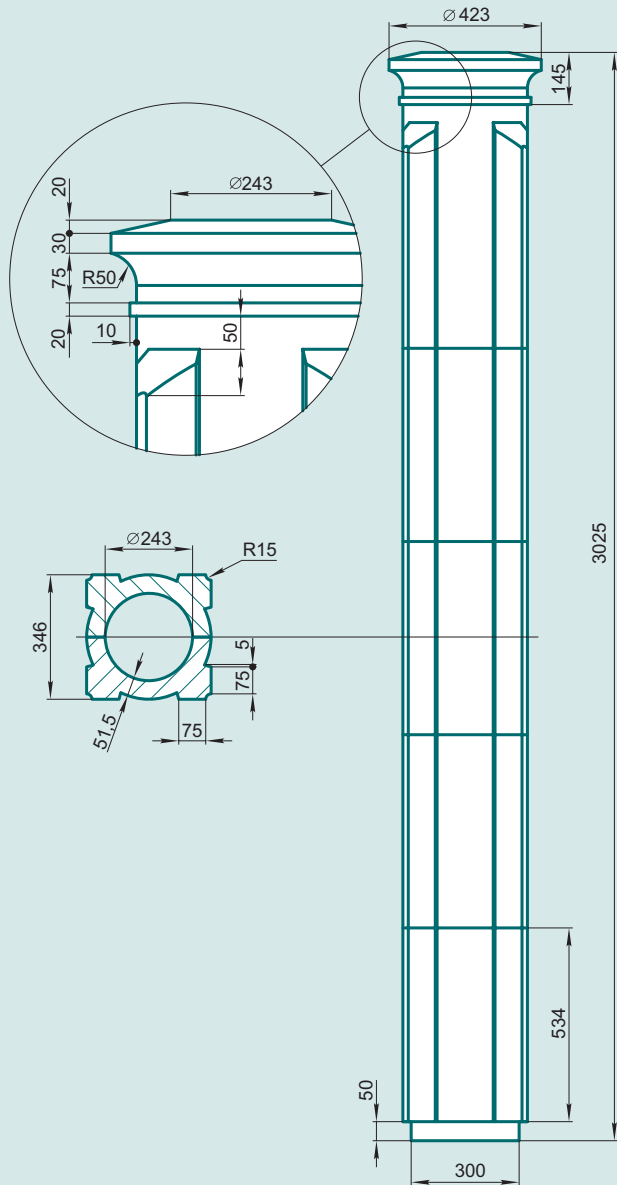

K30M

KK30M	2
KT30M-2	2
KT30M-1	8
KB30M	2

+7(495)798-73-27 8(926)926-85-55

ООО "ДекорБетон"

www.omegatrade.ru

Московская область, г.Долгопрудный, ул. Жуковского д.2 (ДоКСИ).

Моб.8(903)798-73-27

E-mail:fasdekor@bk.ru