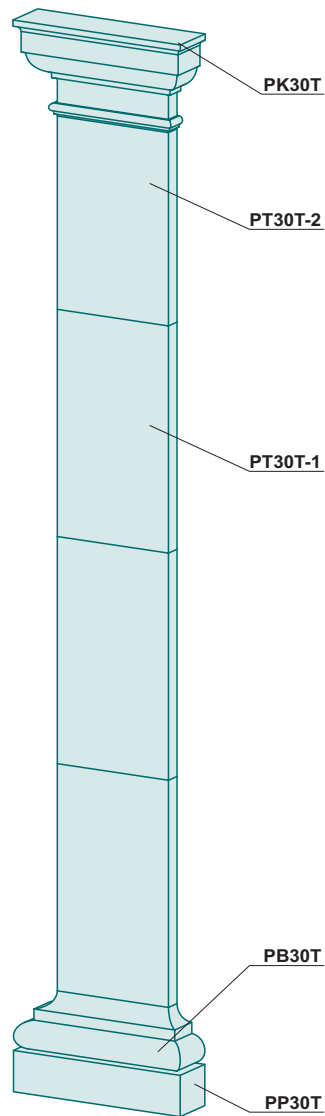

P30T

PK30T	1
PT30T-2	1
PT30T-1	3
PB30T	1
PP30T	1

+7(495)798-73-27 8(926)926-85-55

ООО "ДекорБетон"

www.omegatrade.ru

Московская область, г.Долгопрудный, ул.Жуковского д.2 (ДоКСИ).

Моб.8(903)798-73-27

E-mail:fasdekor@bk.ru