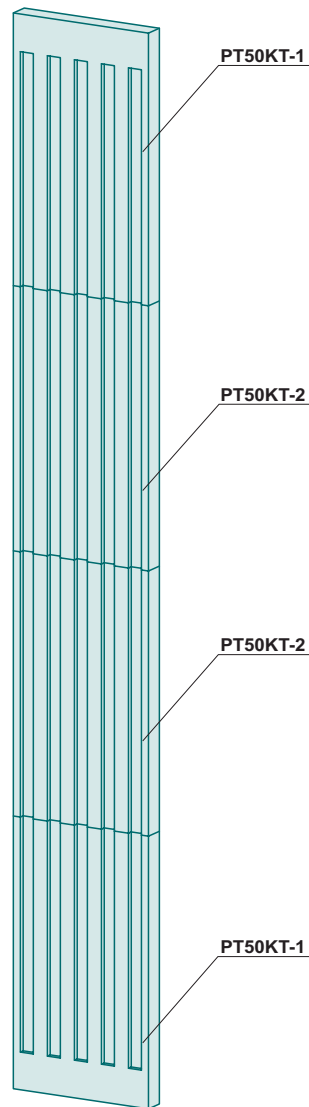

P50K

PT50KT-1	2
PT50KT-2	2

+7(495)798-73-27 8(926)926-85-55

ООО "ДекорБетон"

www.omegatrade.ru

Московская область, г.Долгопрудный, ул.Жуковского д.2 (ДоКСИ).

Моб.8(903)798-73-27

E-mail:fasdekor@bk.ru