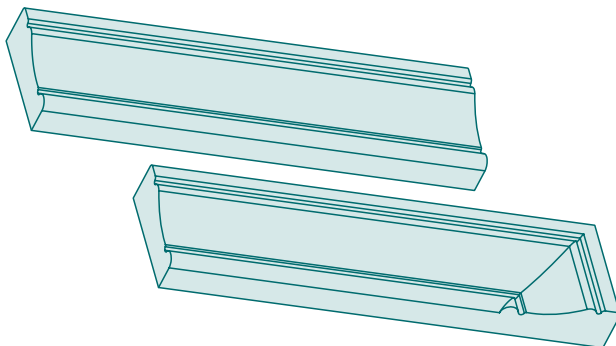

ON15B

ON15C

ON15GO

+7(495)798-73-27 8(926)926-85-55

ООО "ДекорБетон"

www.omegatrade.ru

Московская область, г.Долгопрудный, ул.Жуковского д.2 (ДоКСИ).

Моб.8(903)798-73-27

E-mail:fasdekor@bk.ru