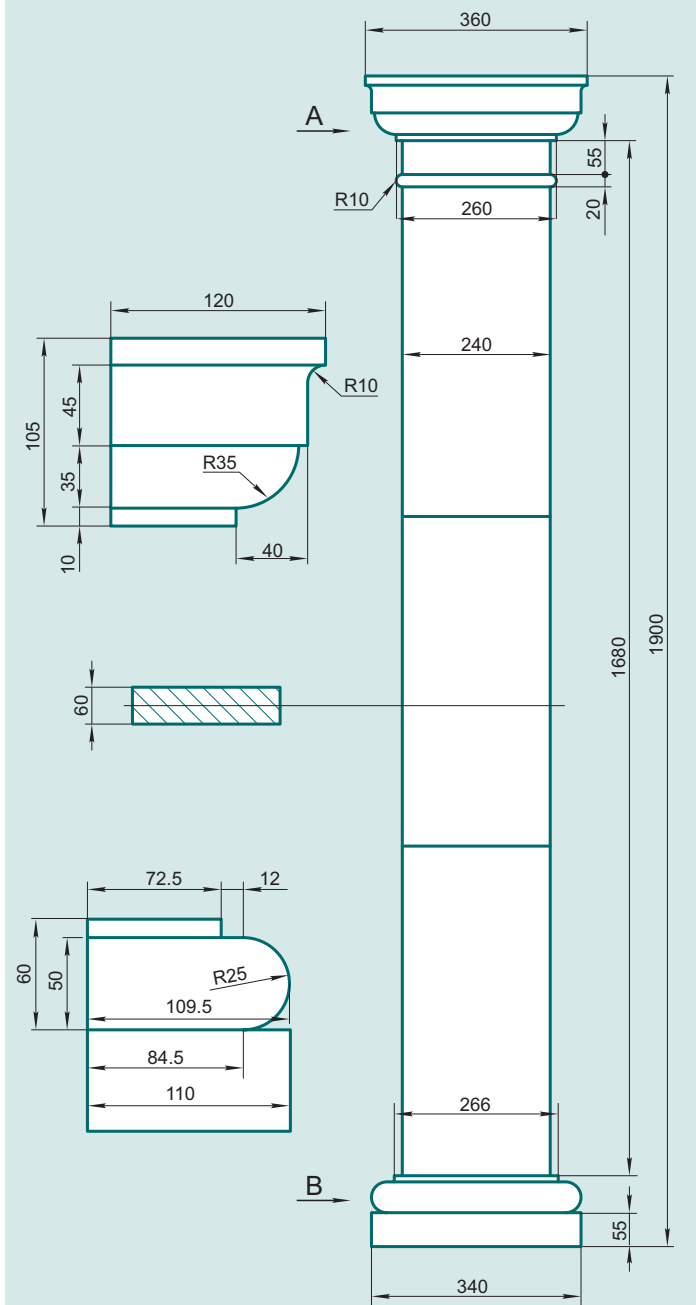

P24T

PB24T	1
PT24T	1
PK24T	1
PP34A	1

+7(495)798-73-27 8(926)926-85-55

ООО "ДекорБетон"

www.omegatrade.ru

Московская область, г.Долгопрудный, ул.Жуковского д.2 (ДоКСИ).

Моб.8(903)798-73-27

E-mail:fasdekor@bk.ru