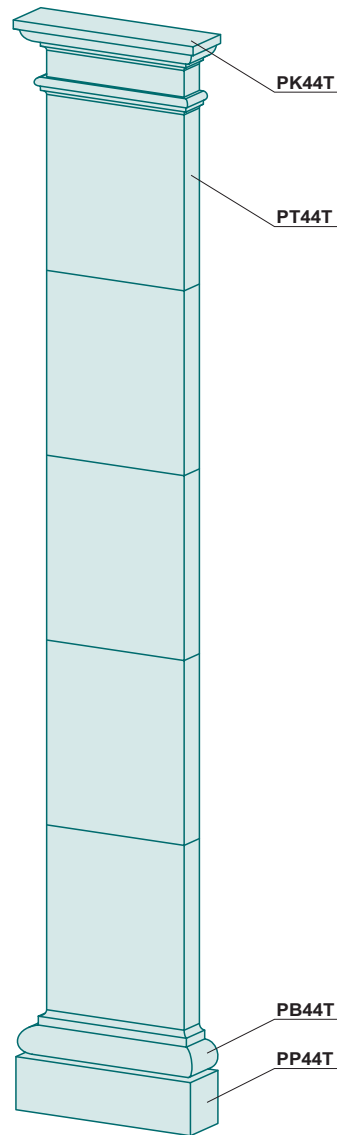

P44T

	УОЛ	ВТЪУ
PK44T	1	
PT44T	5	
PB44T	1	
PP44T	1	

+7(495)798-73-27 8(926)926-85-55

ООО "ДекорБетон"

www.omegatrade.ru

Московская область, г.Долгопрудный, ул.Жуковского д.2 (ДоКСИ).

Моб.8(903)798-73-27

E-mail:fasdekor@bk.ru