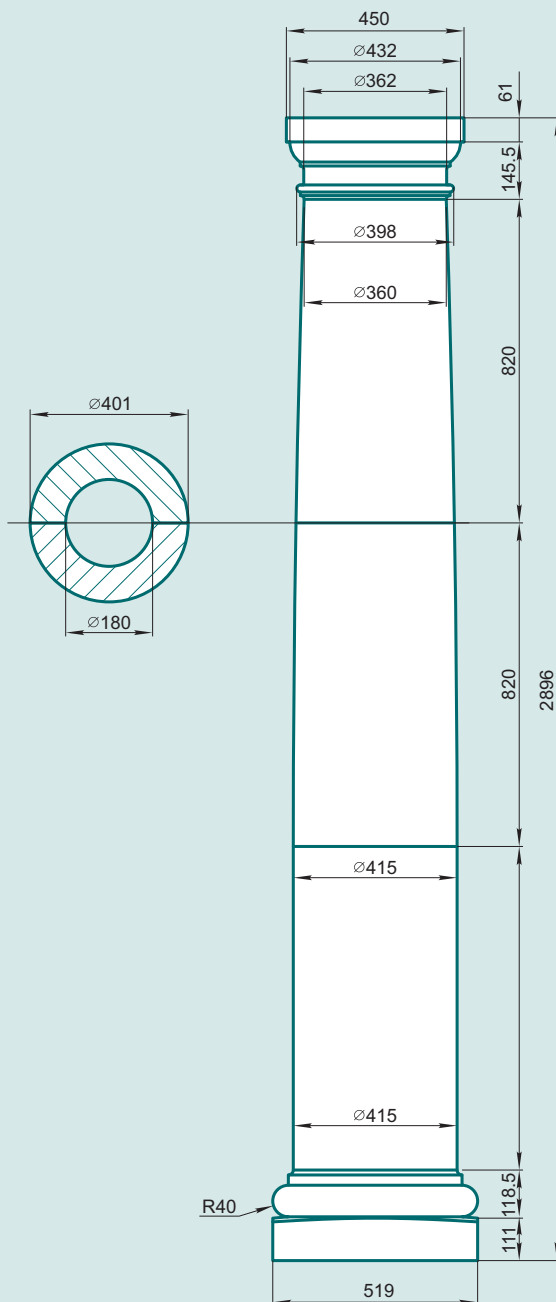

K42T

KA42T	2
KK42T	2
KA42T-3	2
KT42T-2	2
KT42T-1	2
KT42T-1	2
KB42T	2
KP42T	2

+7(495)798-73-27 8(926)926-85-55

ООО "ДекорБетон"

www.omegatrade.ru

Московская область, г.Долгопрудный, ул.Жуковского д.2 (ДоКСИ).

Моб.8(903)798-73-27

E-mail:fasdekor@bk.ru