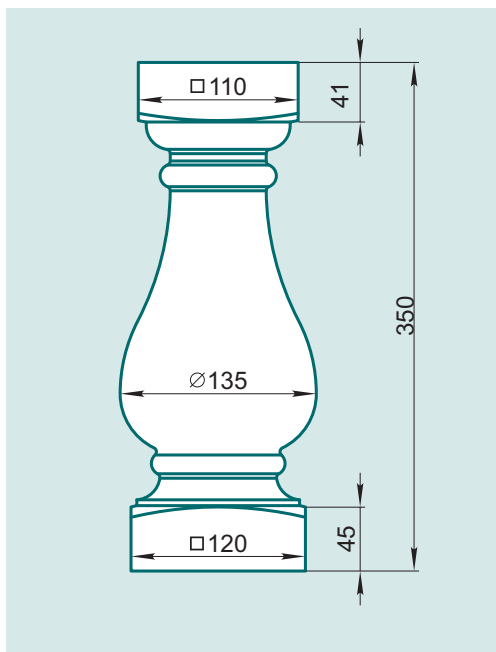

BB35I

BP18W

BB30I

BO20K