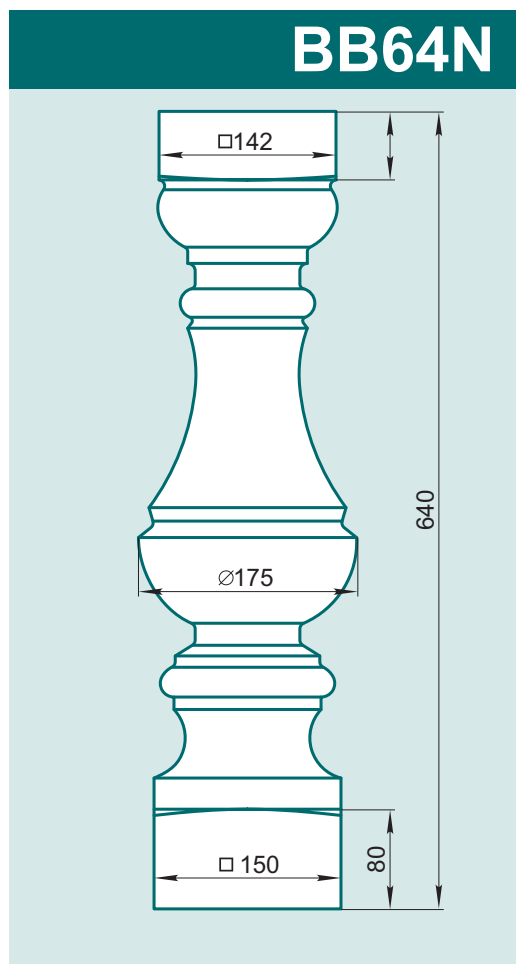

BK40NO

BK40NK