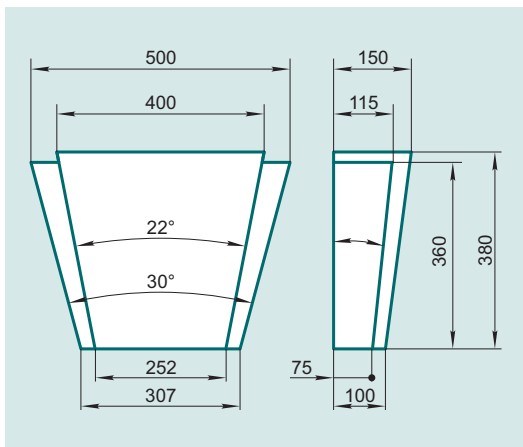

FZ38A

+7(495)798-73-27 8(926)926-85-55

ООО "ДекорБетон"

www.omegatrade.ru

Московская область, г.Долгопрудный, ул.Жуковского д.2 (ДоКСИ).

Моб.8(903)798-73-27

E-mail:fasdekor@bk.ru