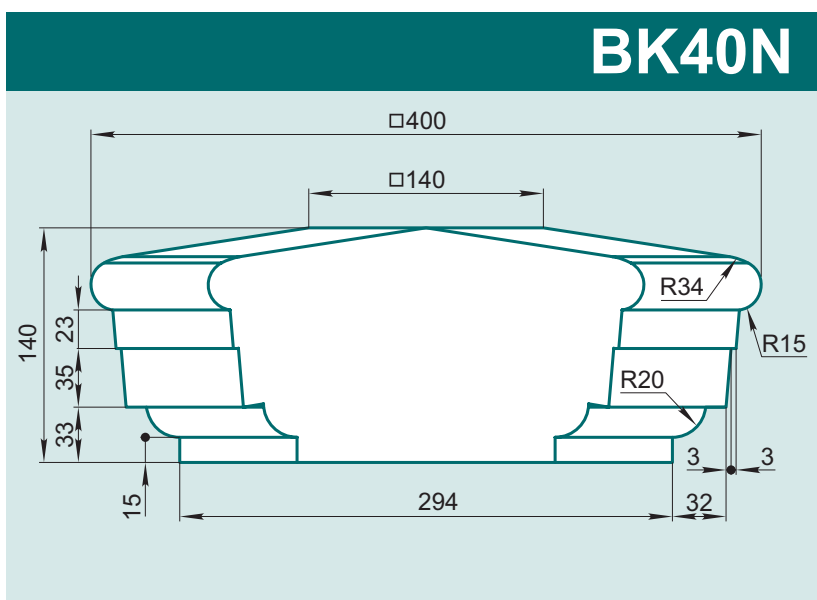

BK40NO

BK40NK