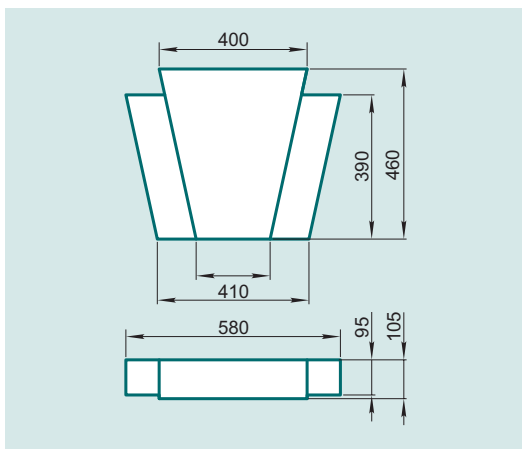

+7(495)798-73-27 8(926)926-85-55

ООО "ДекорБетон"

www.omegatrade.ru

Московская область, г.Долгопрудный, ул.Жуковского д.2 (ДоКСИ).

Моб.8(903)798-73-27

E-mail:fasdekor@bk.ru