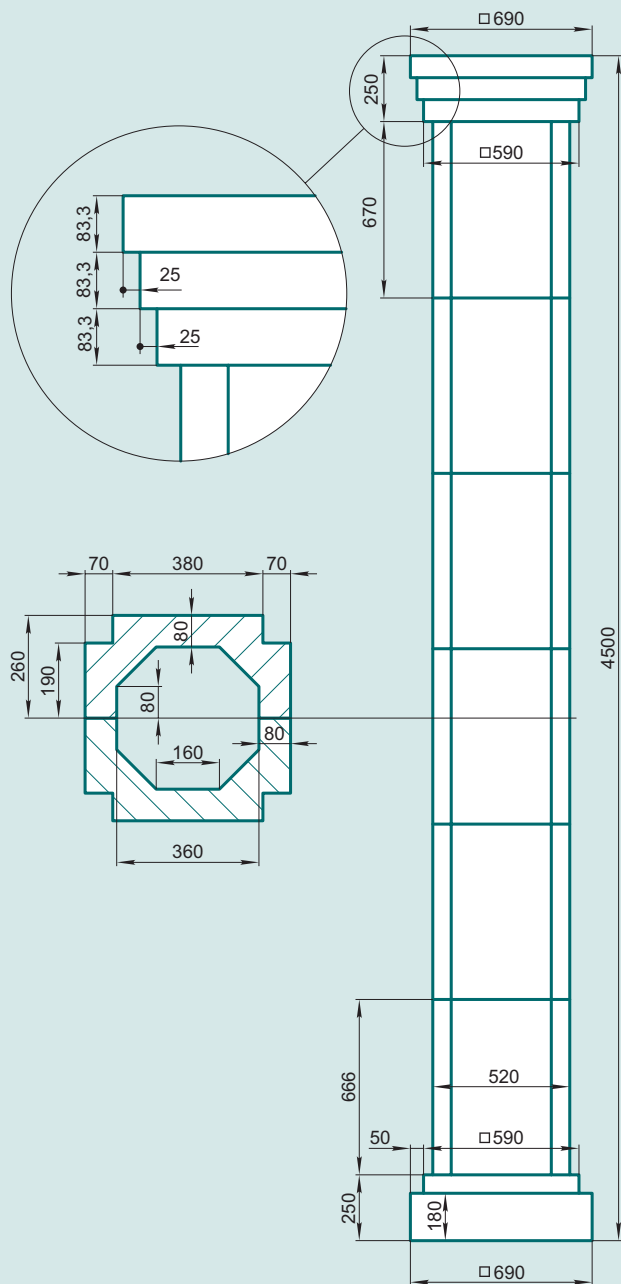

K52X

KK52X	2
KT52X-2	2
KT52X-1	10
KB52X	2

+7(495)798-73-27 8(926)926-85-55

ООО "ДекорБетон"

www.omegatrade.ru

Московская область, г.Долгопрудный, ул.Жуковского д.2 (ДоКСИ).

Моб.8(903)798-73-27

E-mail:fasdekor@bk.ru