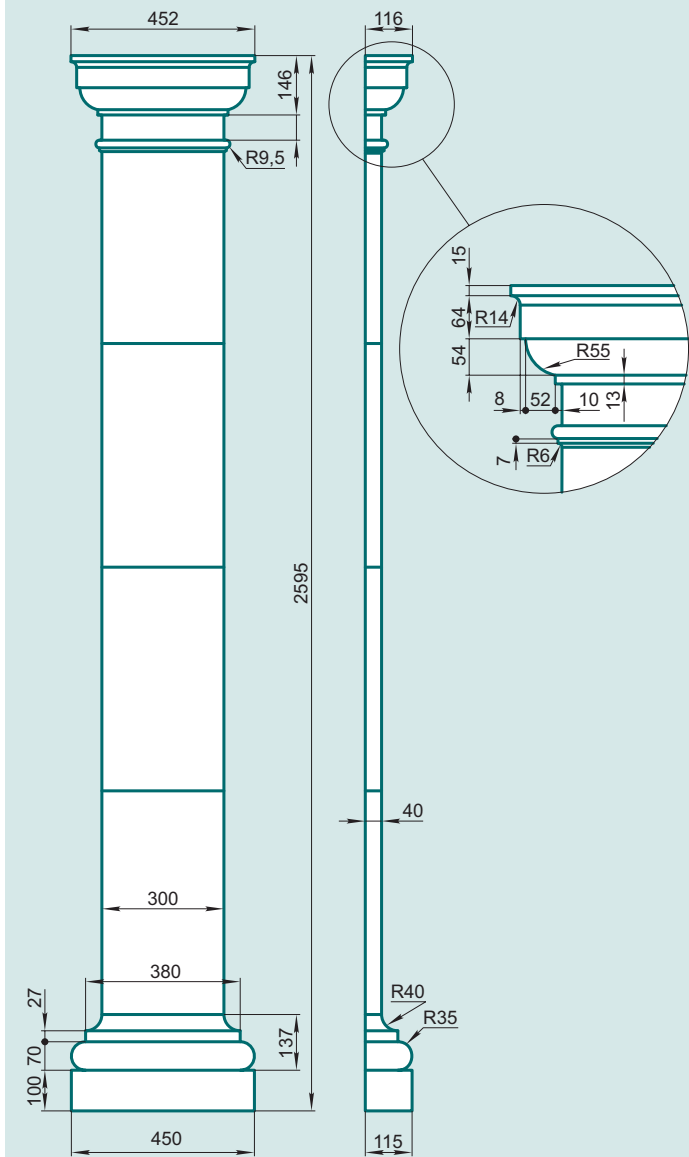

P30T

PK30T	1
PT30T-2	1
PT30T-1	3
PB30T	1
PP30T	1

+7(495)798-73-27 8(926)926-85-55

ООО "ДекорБетон"

www.omegatrade.ru

Московская область, г.Долгопрудный, ул.Жуковского д.2 (ДоКСИ).

Моб.8(903)798-73-27

E-mail:fasdekor@bk.ru