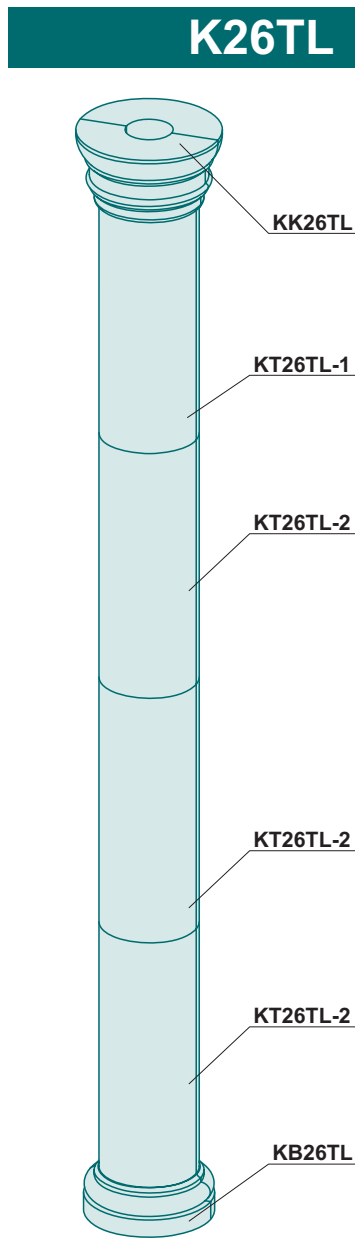

K26TL

KK26TL	2
KT26TL-2	6
KT26TL-1	2
KB26TL	2

+7(495)798-73-27 8(926)926-85-55

ООО "ДекорБетон"

www.omegatrade.ru

Московская область, г.Долгопрудный, ул.Жуковского д.2 (ДоКСИ).

Моб.8(903)798-73-27

E-mail:fasdekor@bk.ru