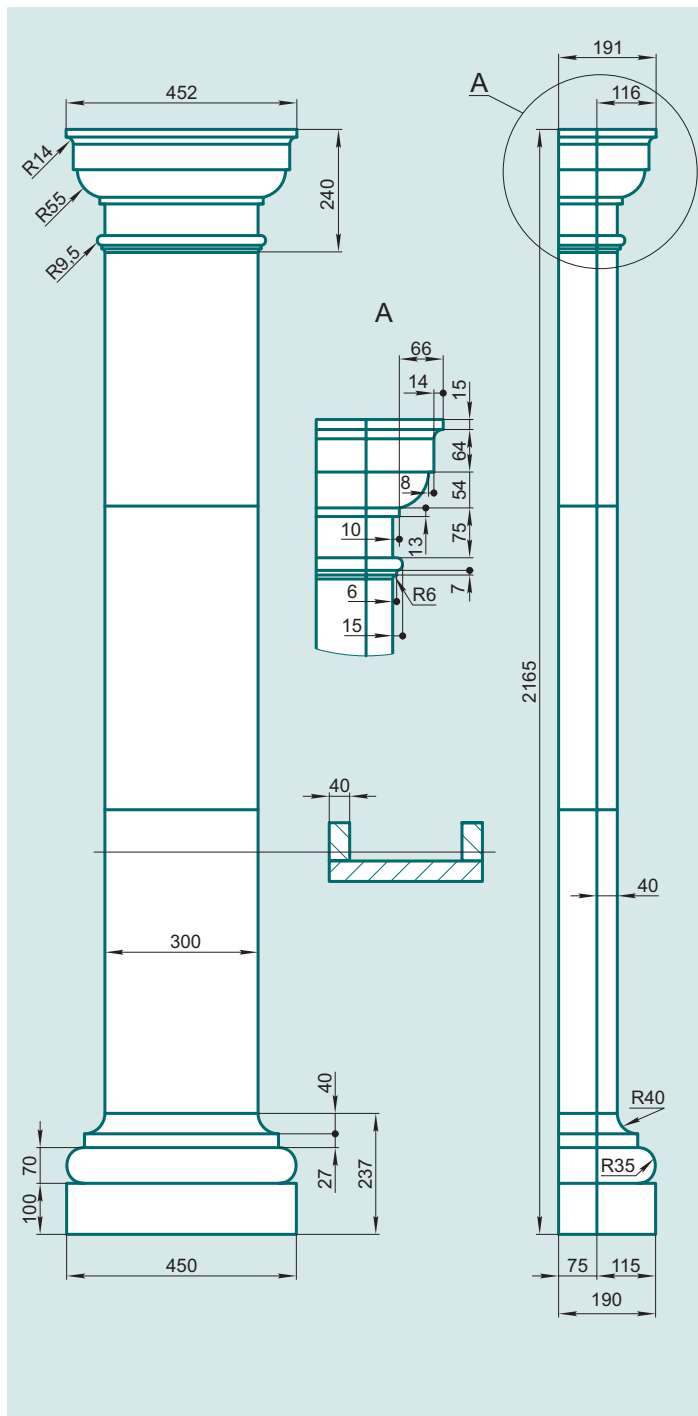

P35T

PK35T1	1
PK35T2	2
PT35T1-1	1
PT35T1-2	2
PT35T2-1	2
PT35T2-1	4
PB35T1	1
PB35T2	2
PP35T1	1
PP35T2	2

+7(495)798-73-27 8(926)926-85-55

ООО "ДекорБетон"

www.omegatrade.ru

Московская область, г.Долгопрудный, ул.Жуковского д.2 (ДоКСИ).

Моб.8(903)798-73-27

E-mail:fasdekor@bk.ru