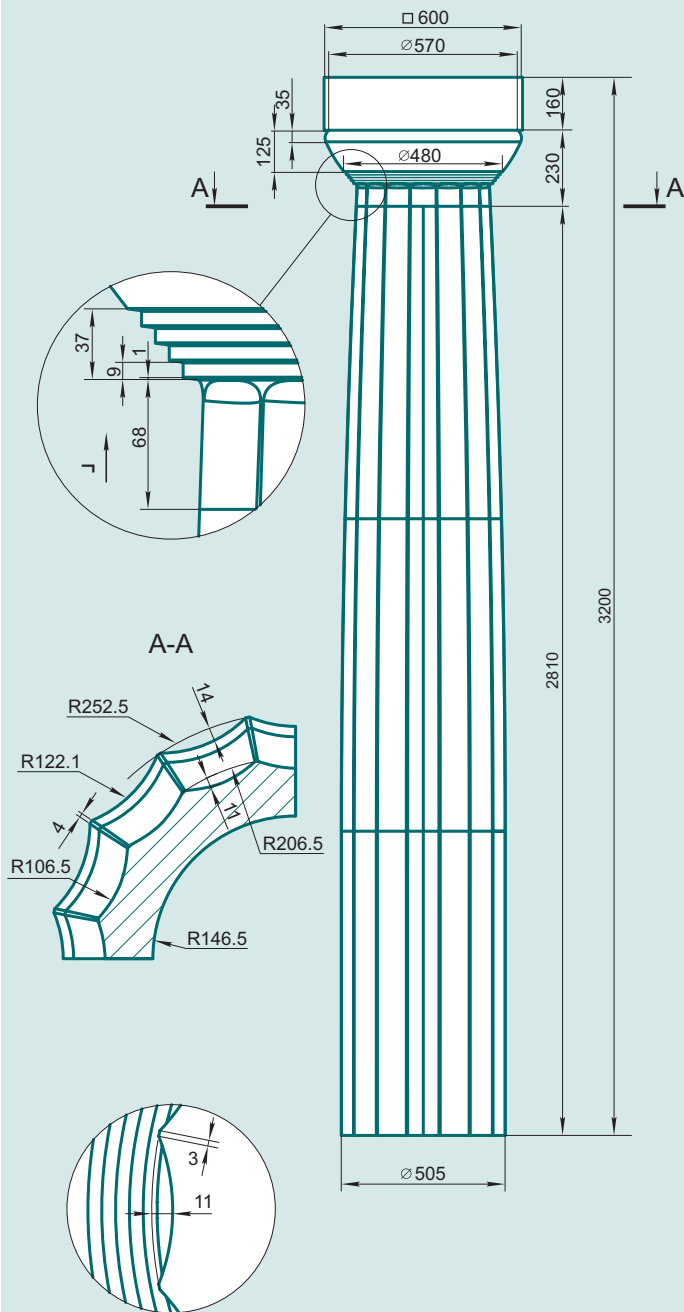

K51D

KT51D-1	4
KT51D-2	4
KT51D-3	4
KK51D	1

+7(495)798-73-27 8(926)926-85-55

ООО "ДекорБетон"

www.omegatrade.ru

Московская область, г.Долгопрудный, ул.Жуковского д.2 (ДоКСИ).

Моб.8(903)798-73-27

E-mail:fasdekor@bk.ru